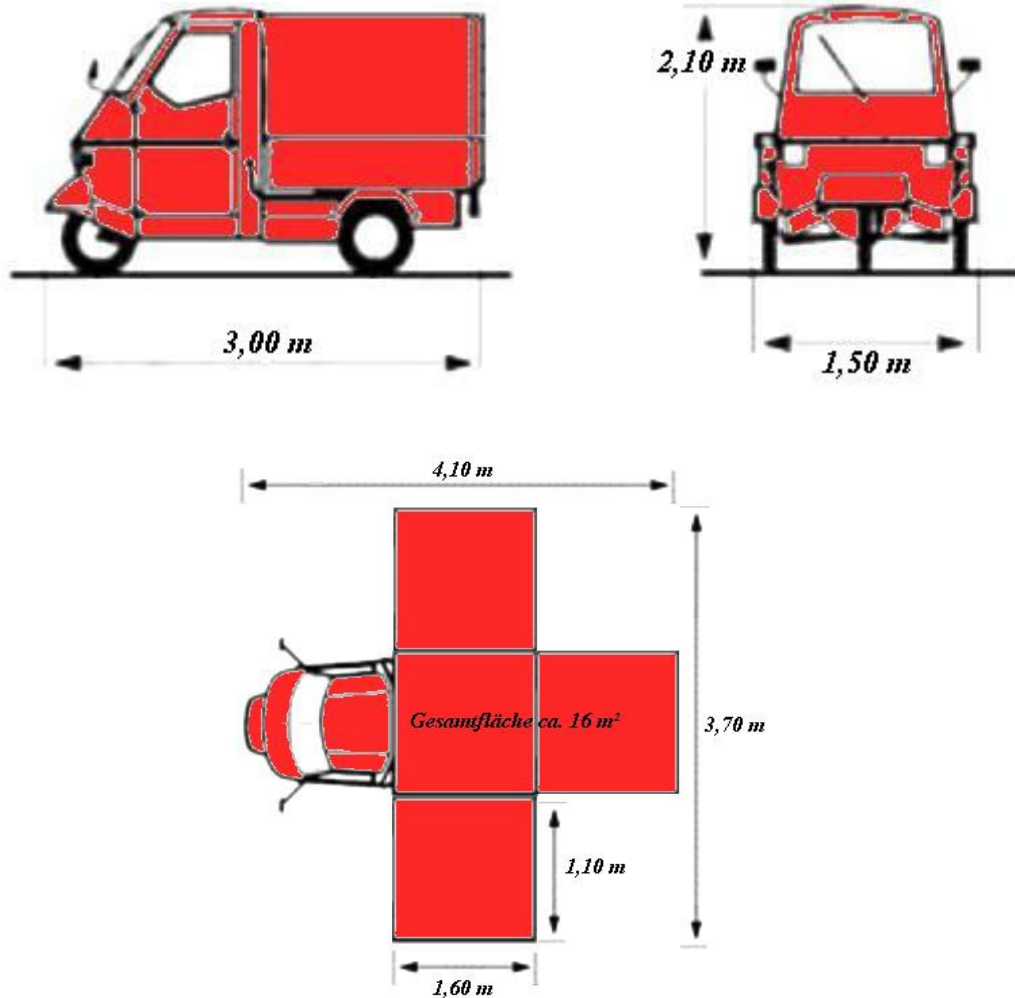

**Anforderungen vor Ort: 230 Volt – Anschluss (mindestens 4000 Watt Leistung, kein Trinkwasseranschluss erforderlich, da Wassertank vorhanden**

- **An- und Abfahrt nach Entfernung, Auf- und Abbau - 60,00 Euro**  
**Mietpreis pro Stunde - 60,00 Euro**  
**Mietpreis beinhaltet: Mobile Caffeebar Piaggio APE 50, Kaffemaschine Halbautomat, Kaffeemühle, Personal: 1 Person als Barista**  
**Mindestmietdauer sind 3 Stunden**  
**Geschirr pro Tasse mit Untertasse und Löffel - 0,30 Euro**  
**Kaffee pro Portion - 0,20 Euro**  
**Stehtische, Partyschirme, Sitzgarnituren, Zelte auf Anfrage**